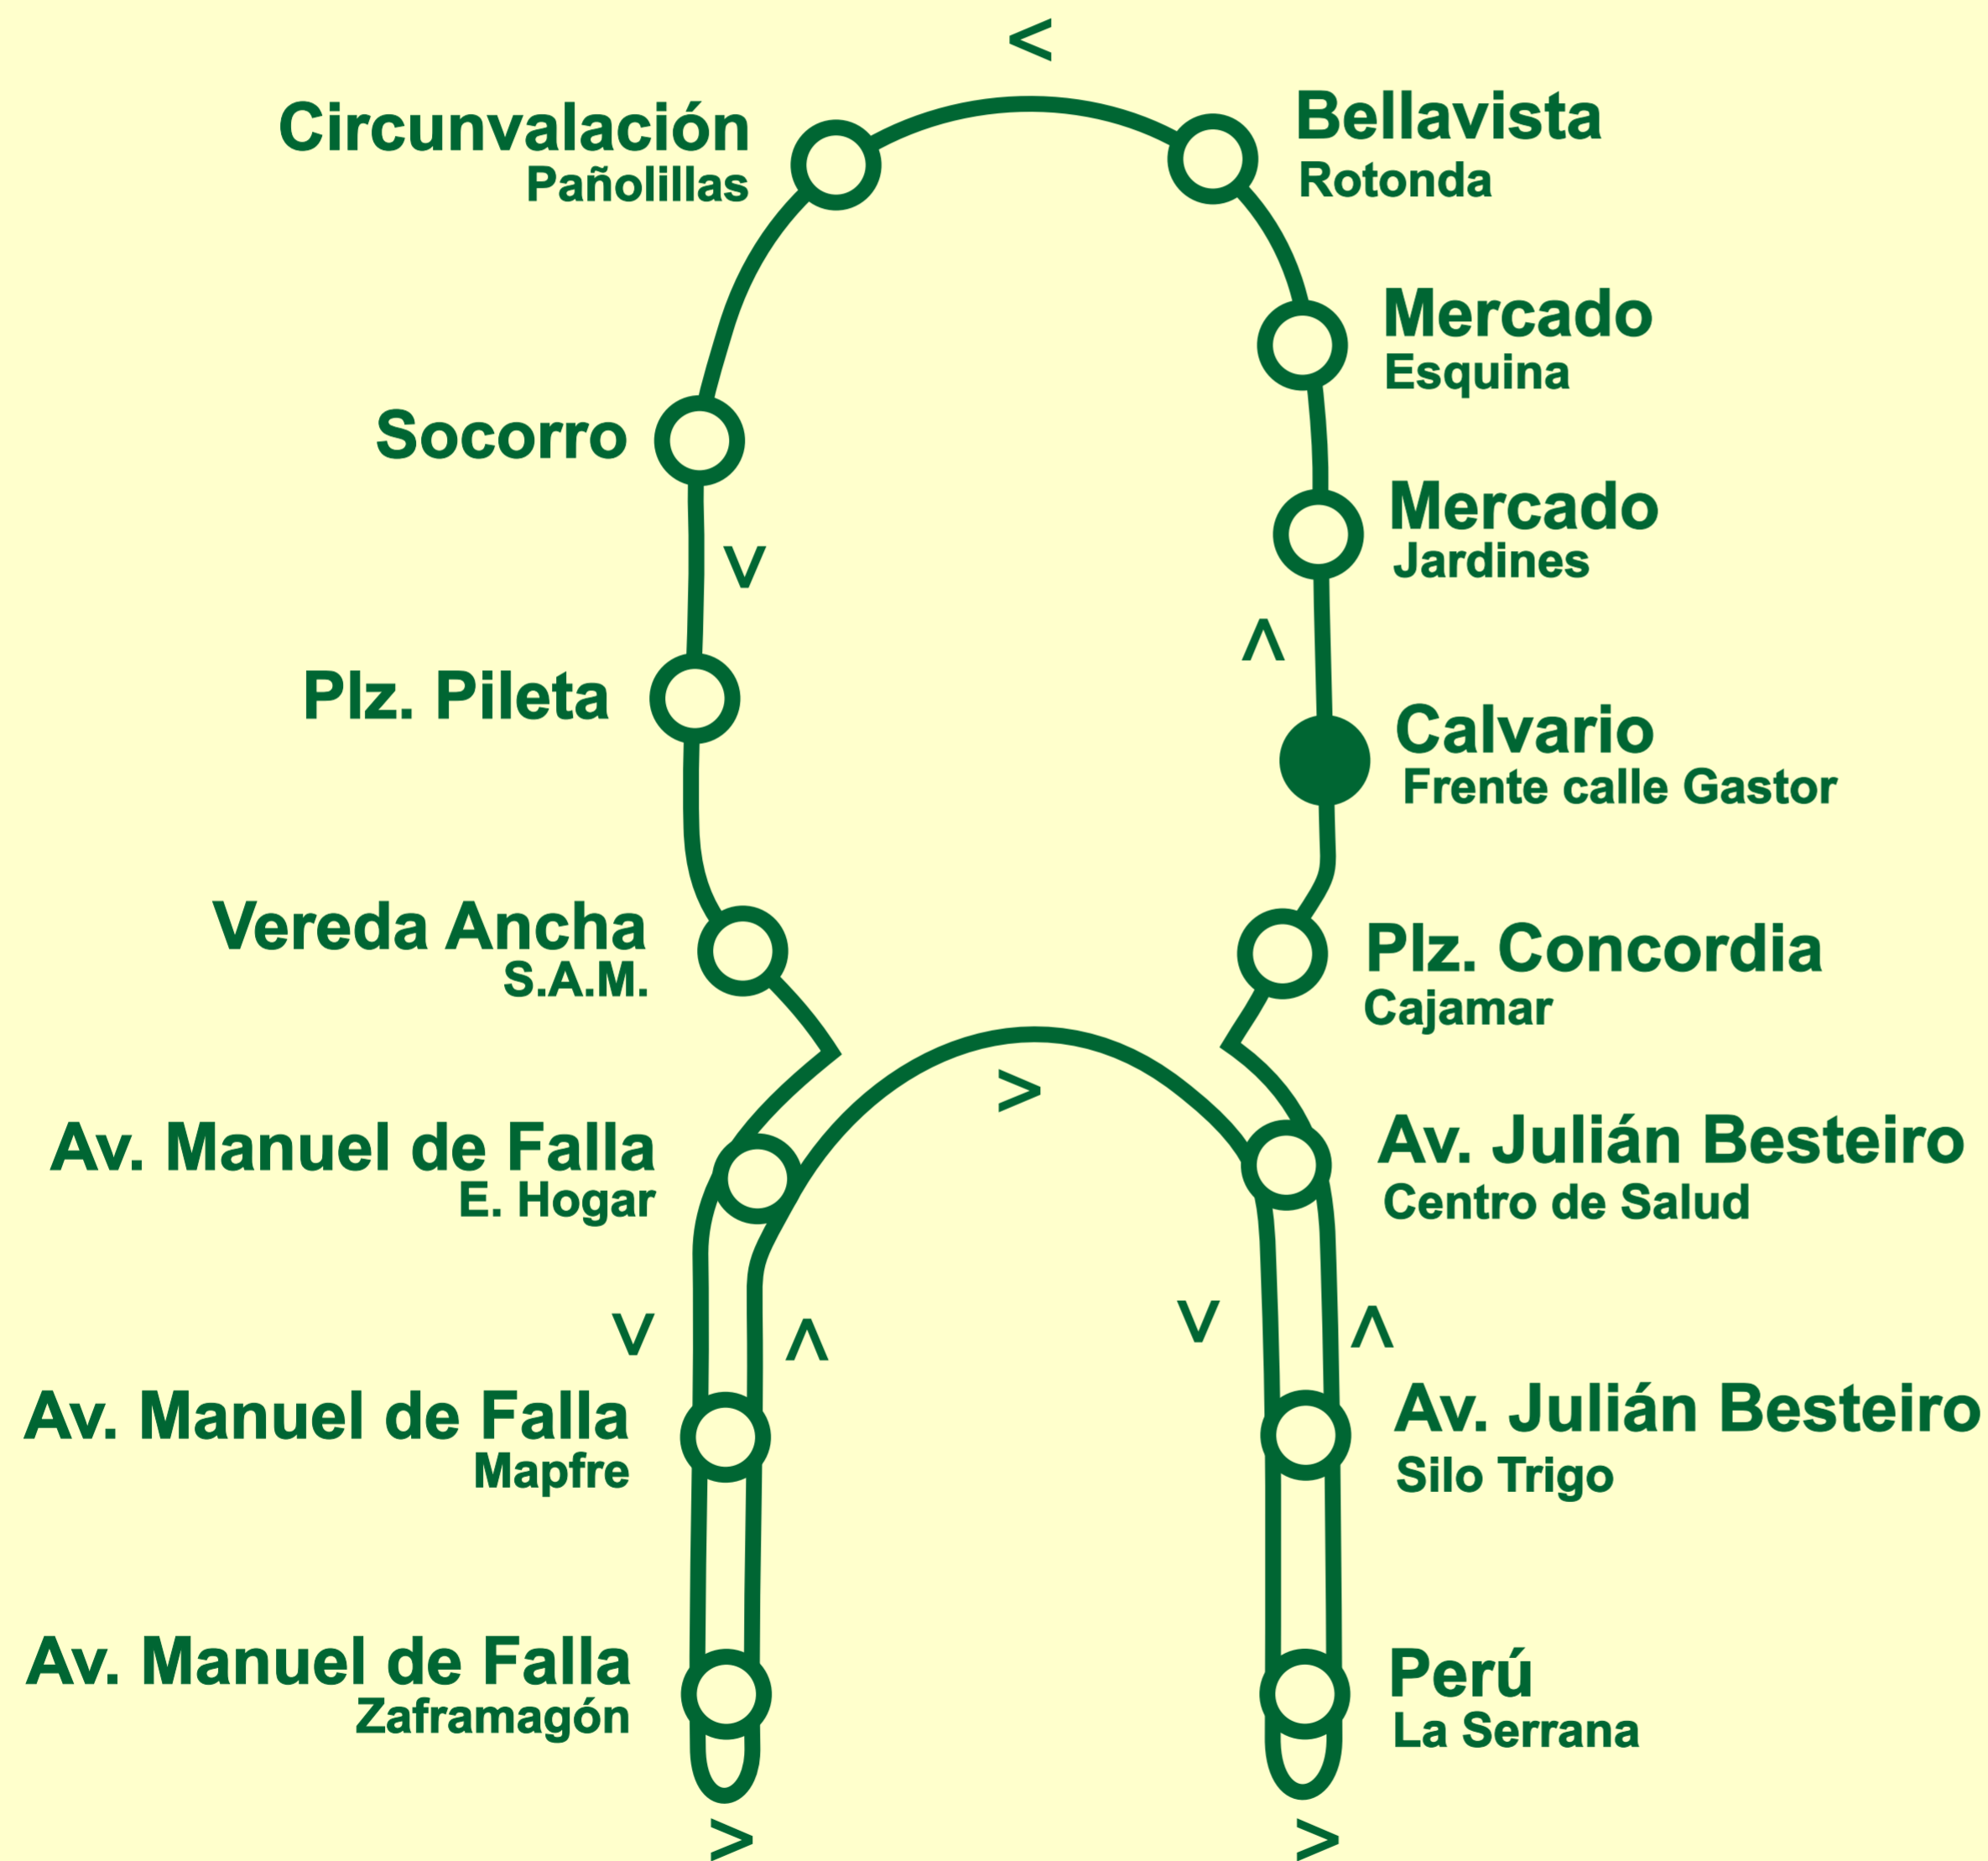

Calvario

Frente calle Gastor

Horario e intervalos

	primera salida	última salida
Lunes-Viernes	7h.30	13h.30
intervalos	de 7h.30 a 9h.30 y de 10 a 13h20 de 9h. a 10	> cada 35 a 40 min. > sin recorrido

Primer paso por esta parada 7h.40